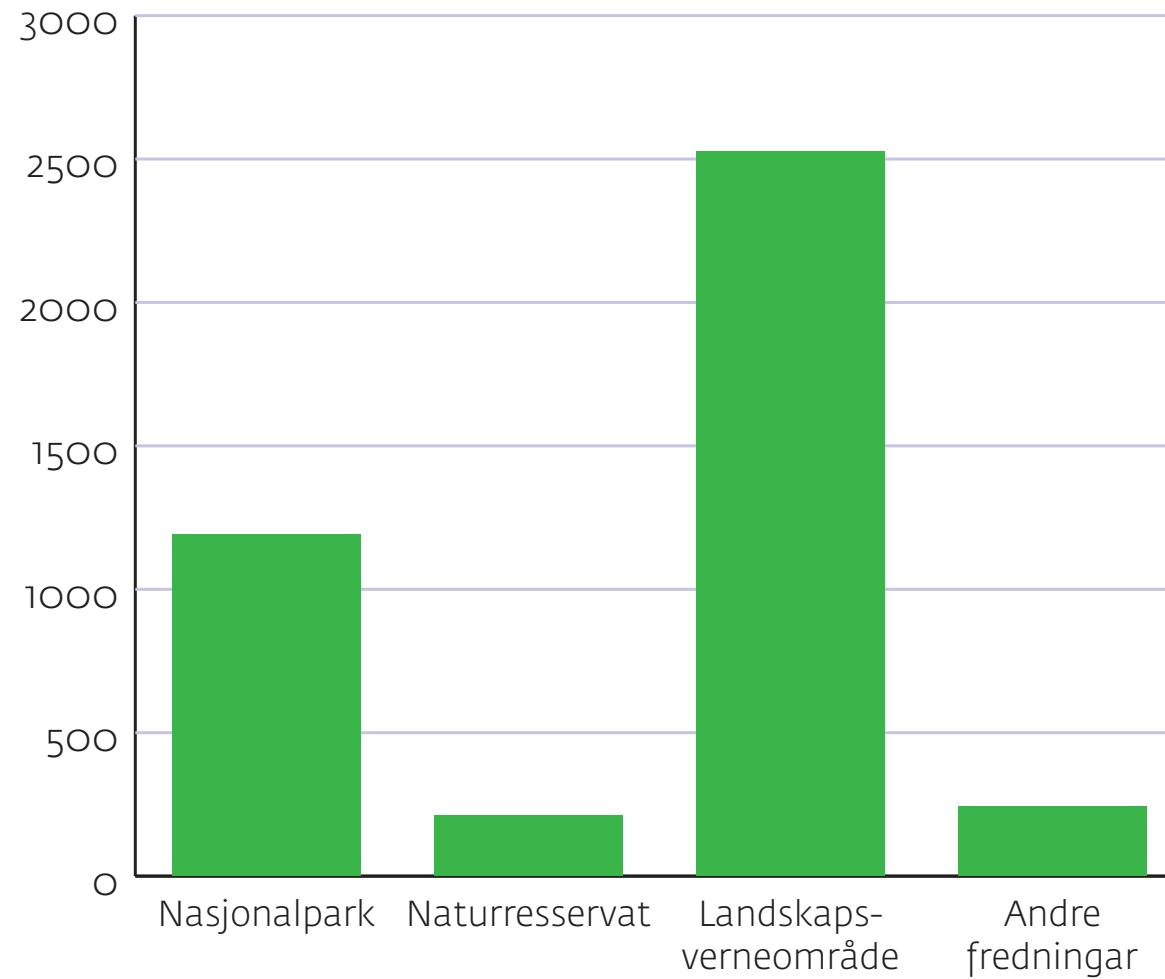

# Verna areal i Møre og Romsdal etter type vern i km<sup>2</sup>

Kjelde: SSB

Møre og Romsdal  
fylkeskommune

[www.mrfylke.no/statistikk](http://www.mrfylke.no/statistikk)