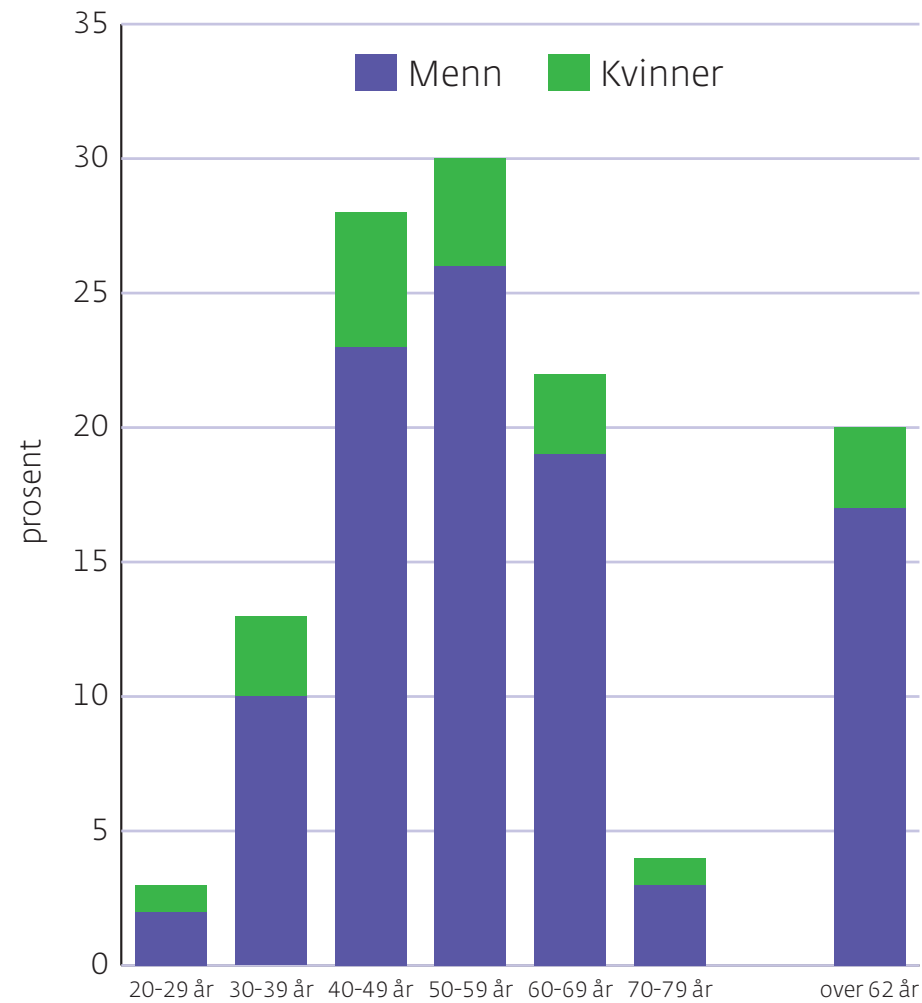

# Kjønns- og aldersfordeling enkeltpersonsforetak i landbruket i Møre og Romsdal 2010

Kjelde: SLF Produksjons tilskot

Møre og Romsdal  
fylkeskommune

[www.mrfylke.no/statistikk](http://www.mrfylke.no/statistikk)