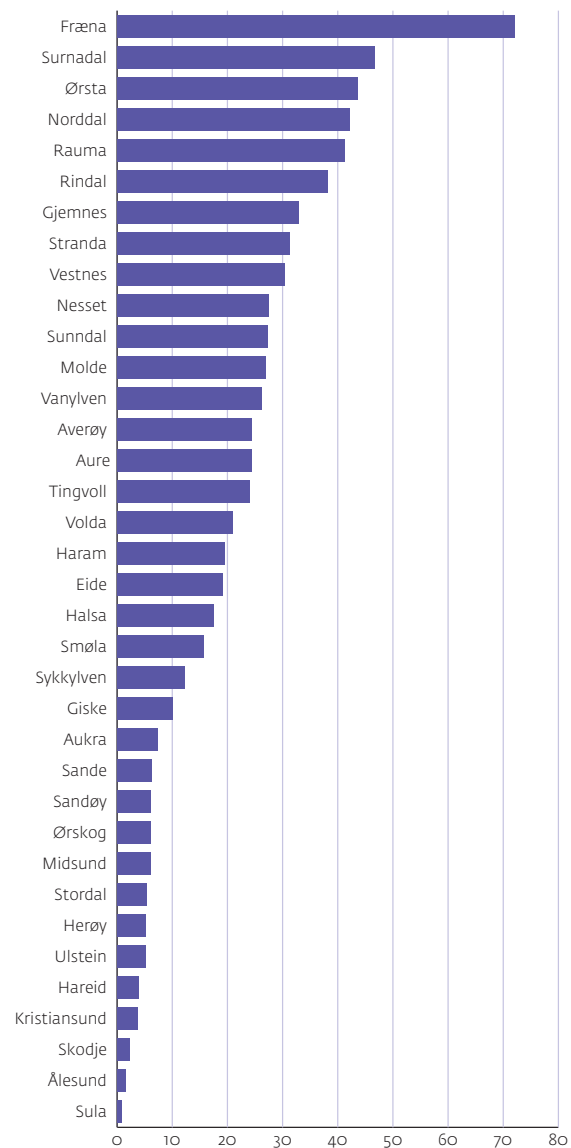

# Verdiskaping i jordbruk og hagebruk 2010, fordelt på kommune i mill. kroner

Kjelde: NILF 2012

Møre og Romsdal  
fylkeskommune

[www.mrfylke.no/statistikk](http://www.mrfylke.no/statistikk)