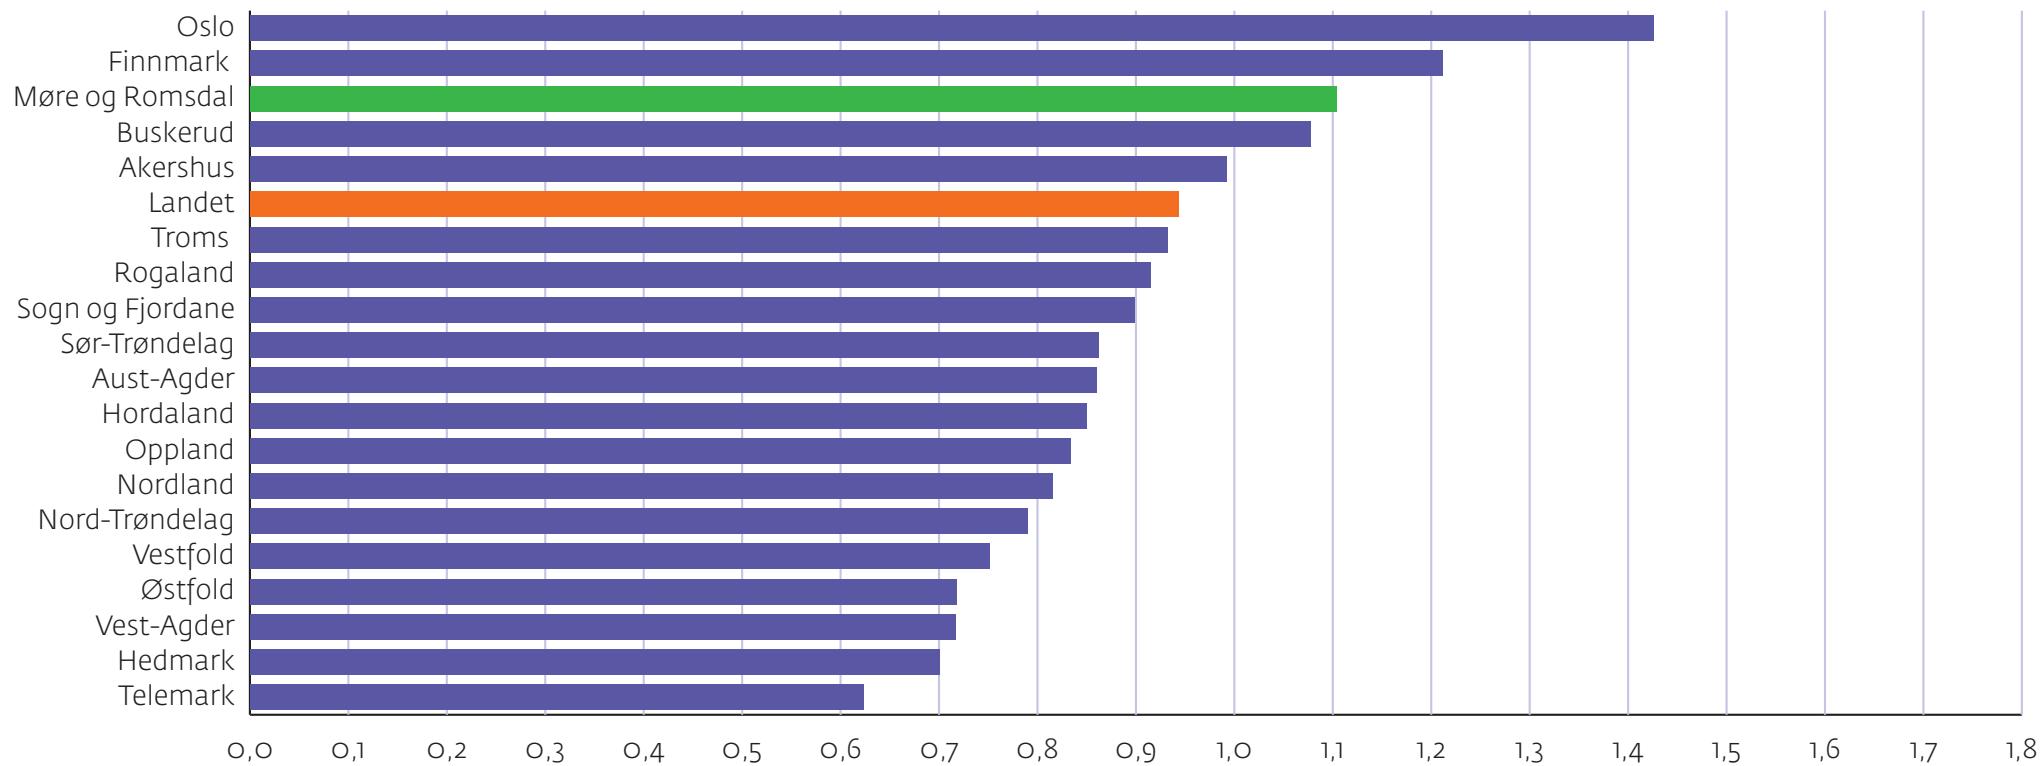

Nettoinnvandring 2011 i prosent av folketallet

Kjelde: SSB

Møre og Romsdal
fylkeskommune

www.mrfylke.no/statistikk