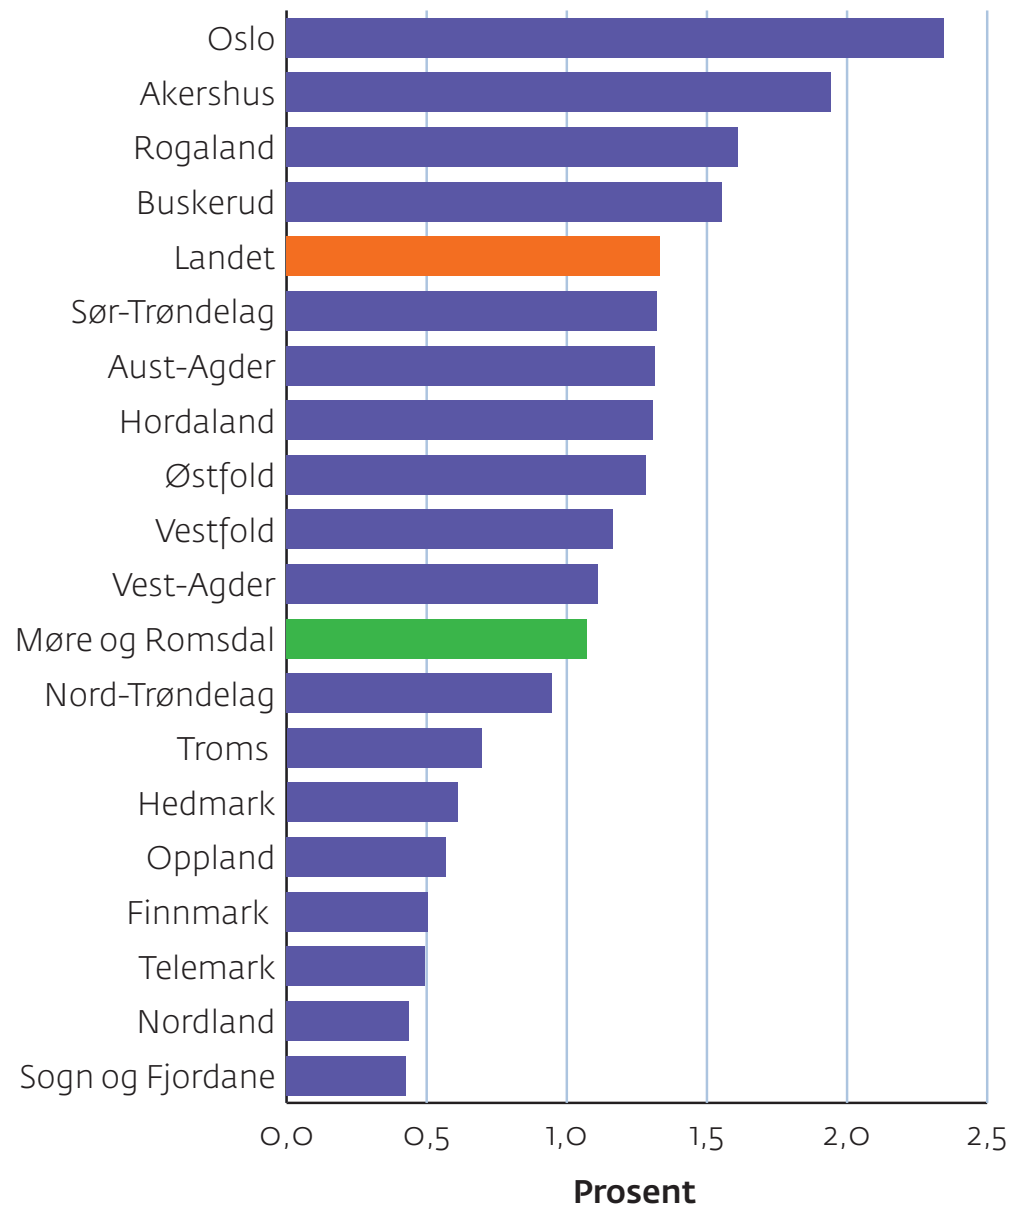

Endring i folketallet siste år i prosent

Kjelde: SSB

Møre og Romsdal
fylkeskommune

www.mrfylke.no/statistikk