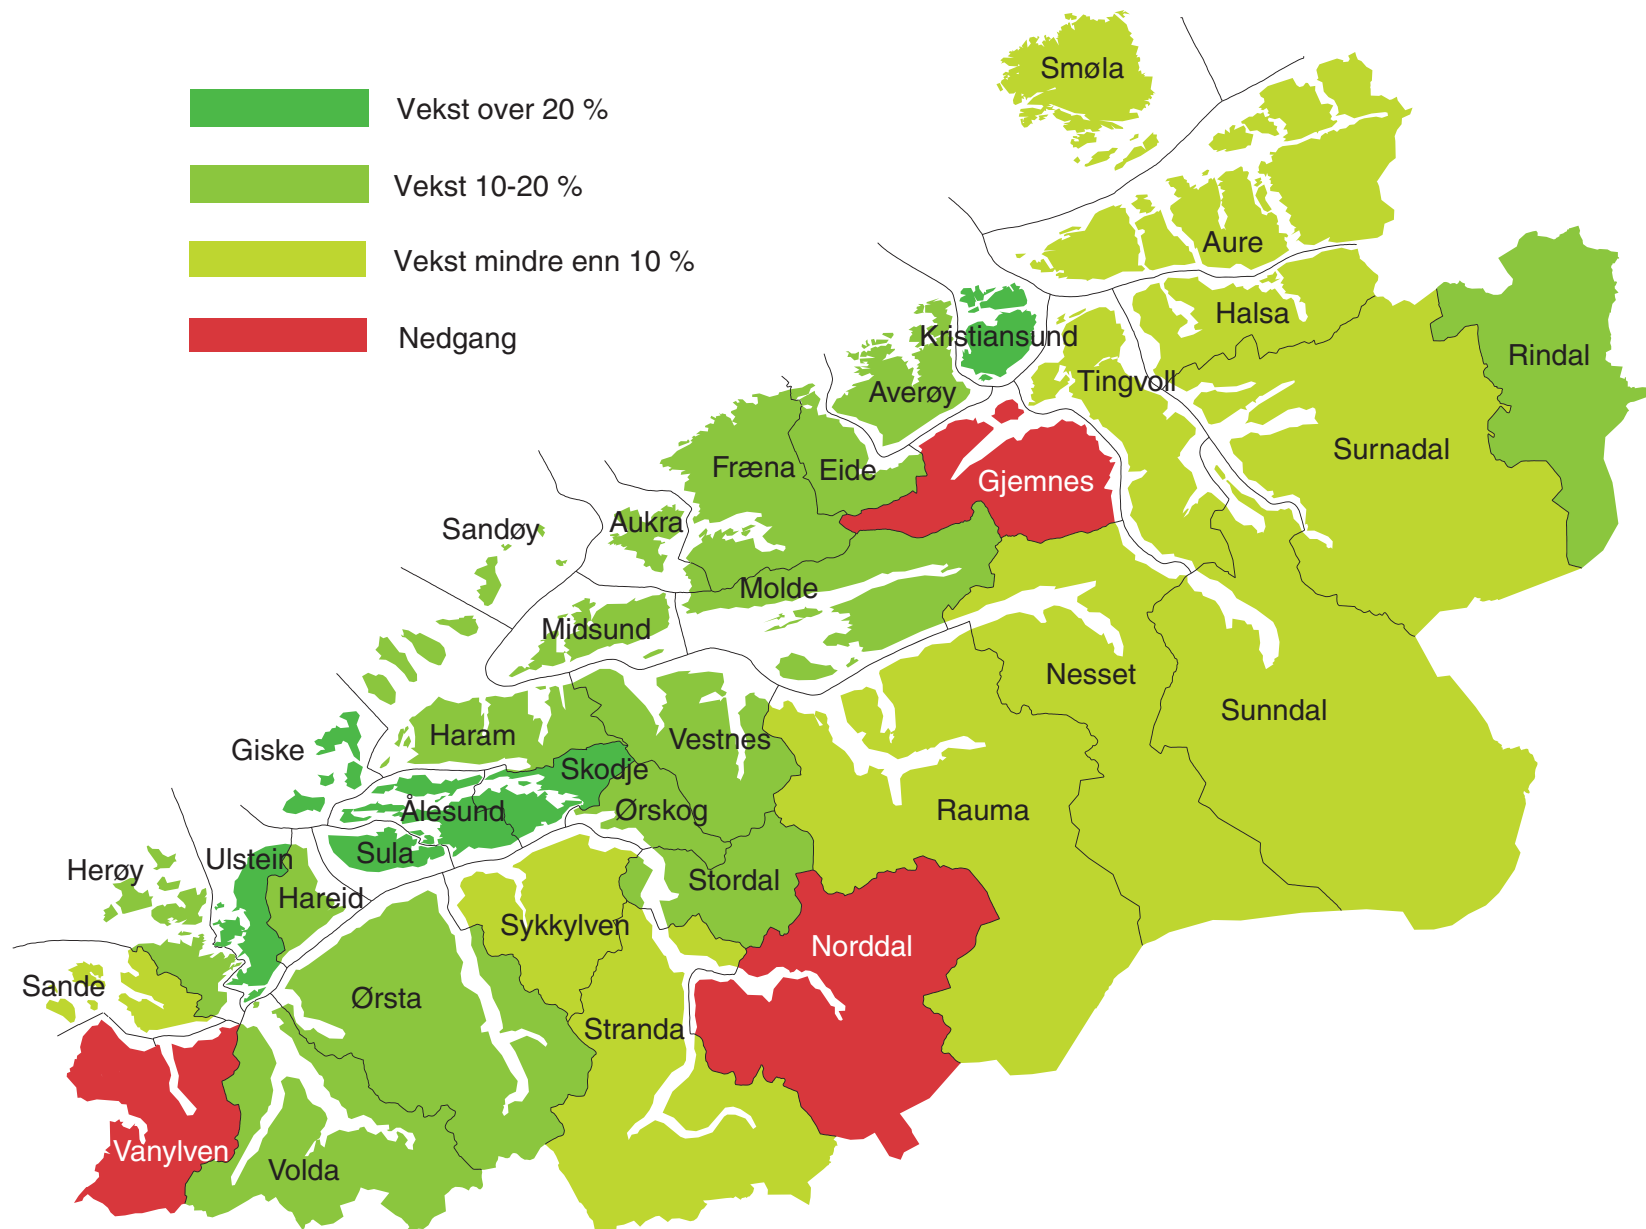

Venta folketalsvekst i prosent fram mot 2030

Kjelde: SSB

Møre og Romsdal
fylkeskommune

www.mrfylke.no/statistikk