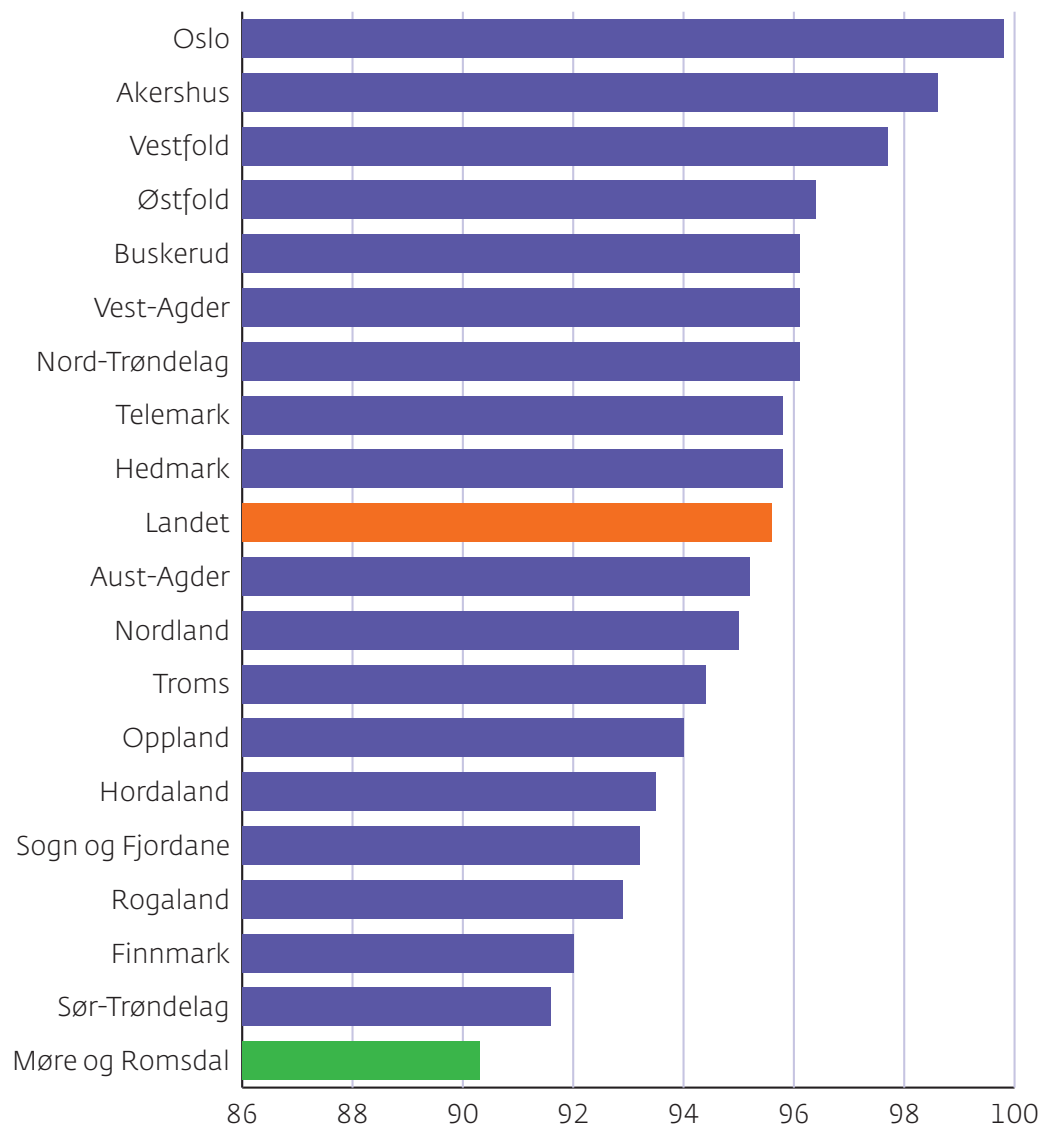

Kvinner per 100 menn i aldersgruppa 20-39 år fylkesvis 2012

Kjelde: PANDA/SSB

Møre og Romsdal
fylkeskommune

www.mrfylke.no/statistikk