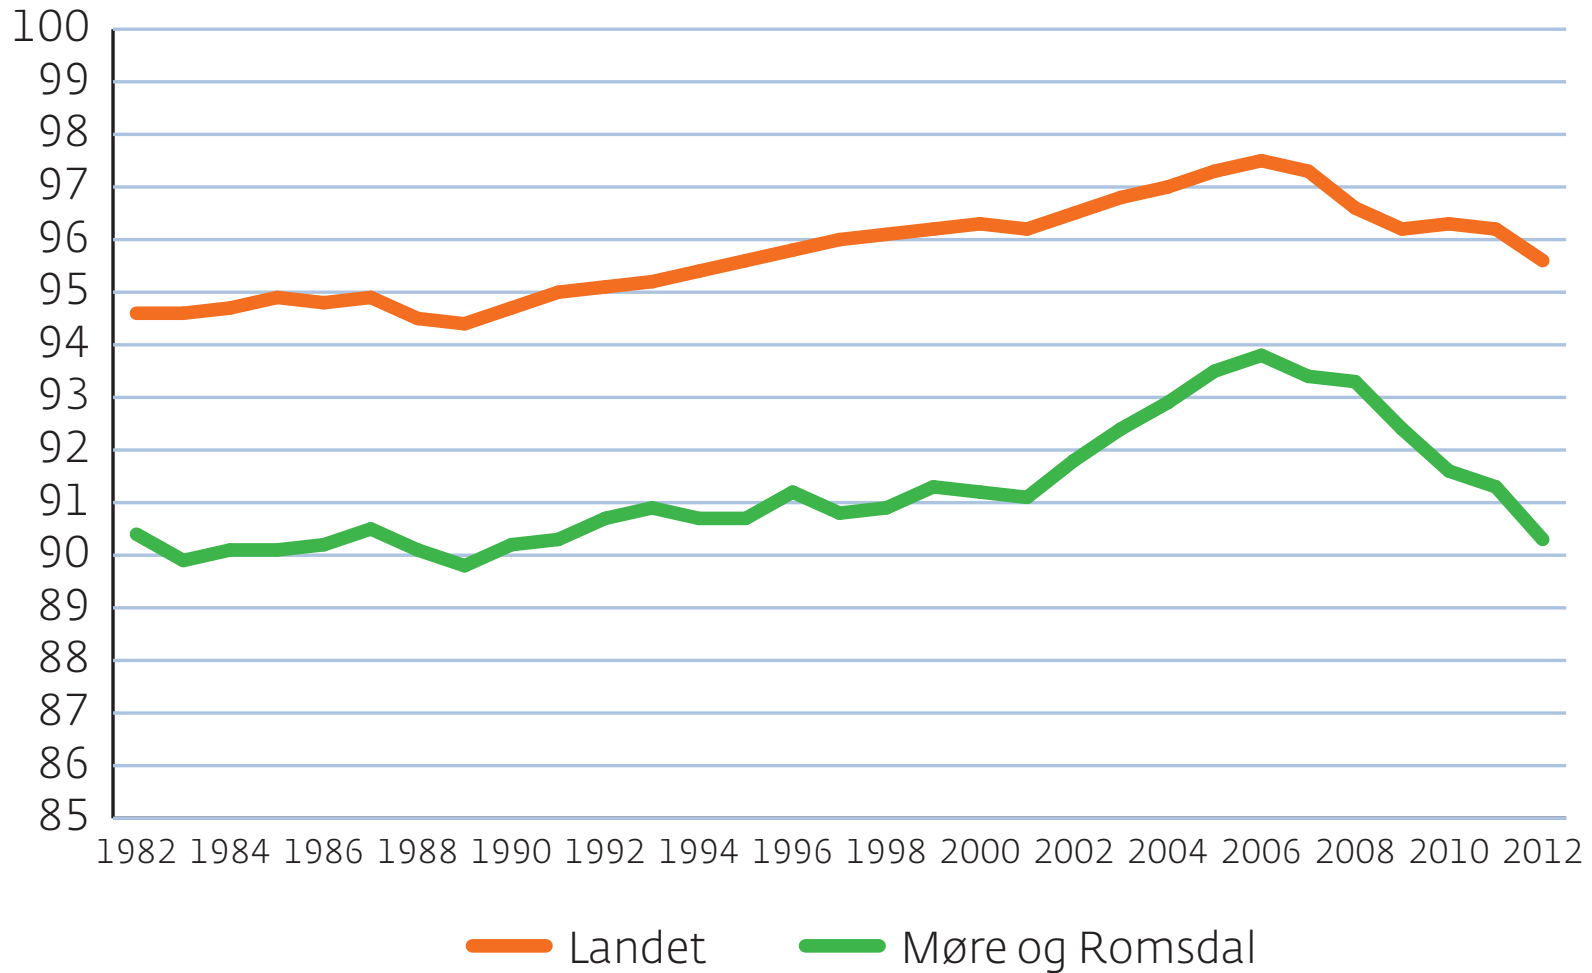

Kvinner per 100 menn i aldersgruppa 20-39 år

Kjelde: PNDA/SSB

Møre og Romsdal
fylkeskommune

www.mrfylke.no/statistikk