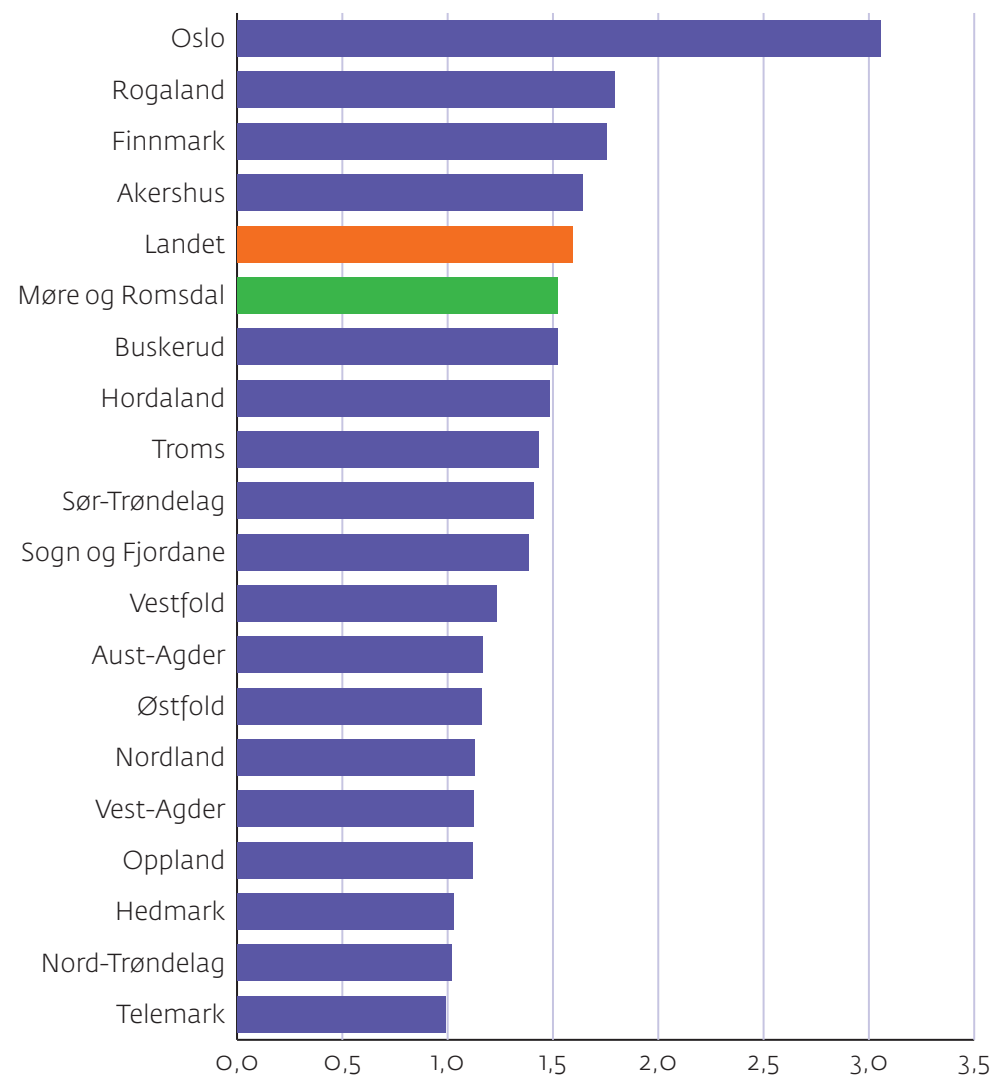

# Innvandring i prosent av folketallet i 1. januar 2012

Kjelde: SSB

Møre og Romsdal  
fylkeskommune

[www.mrfylke.no/statistikk](http://www.mrfylke.no/statistikk)