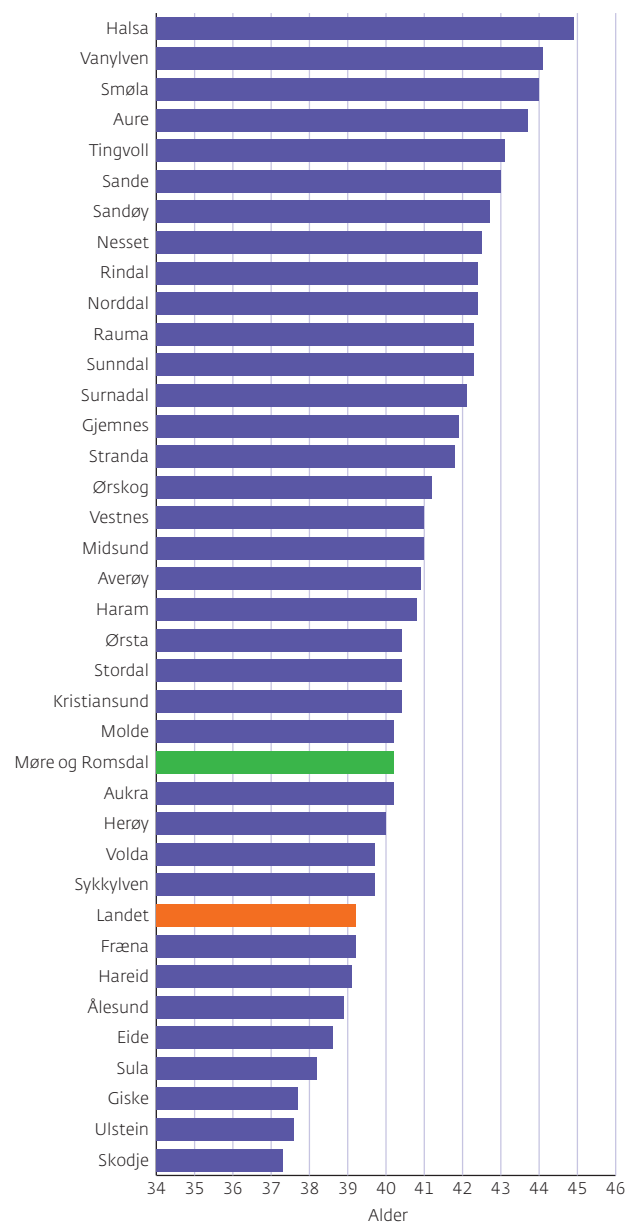

Gjennomsnittsalderen i befolkninga 2012

Kjelde: SSB

Møre og Romsdal
fylkeskommune

www.mrfylke.no/statistikk