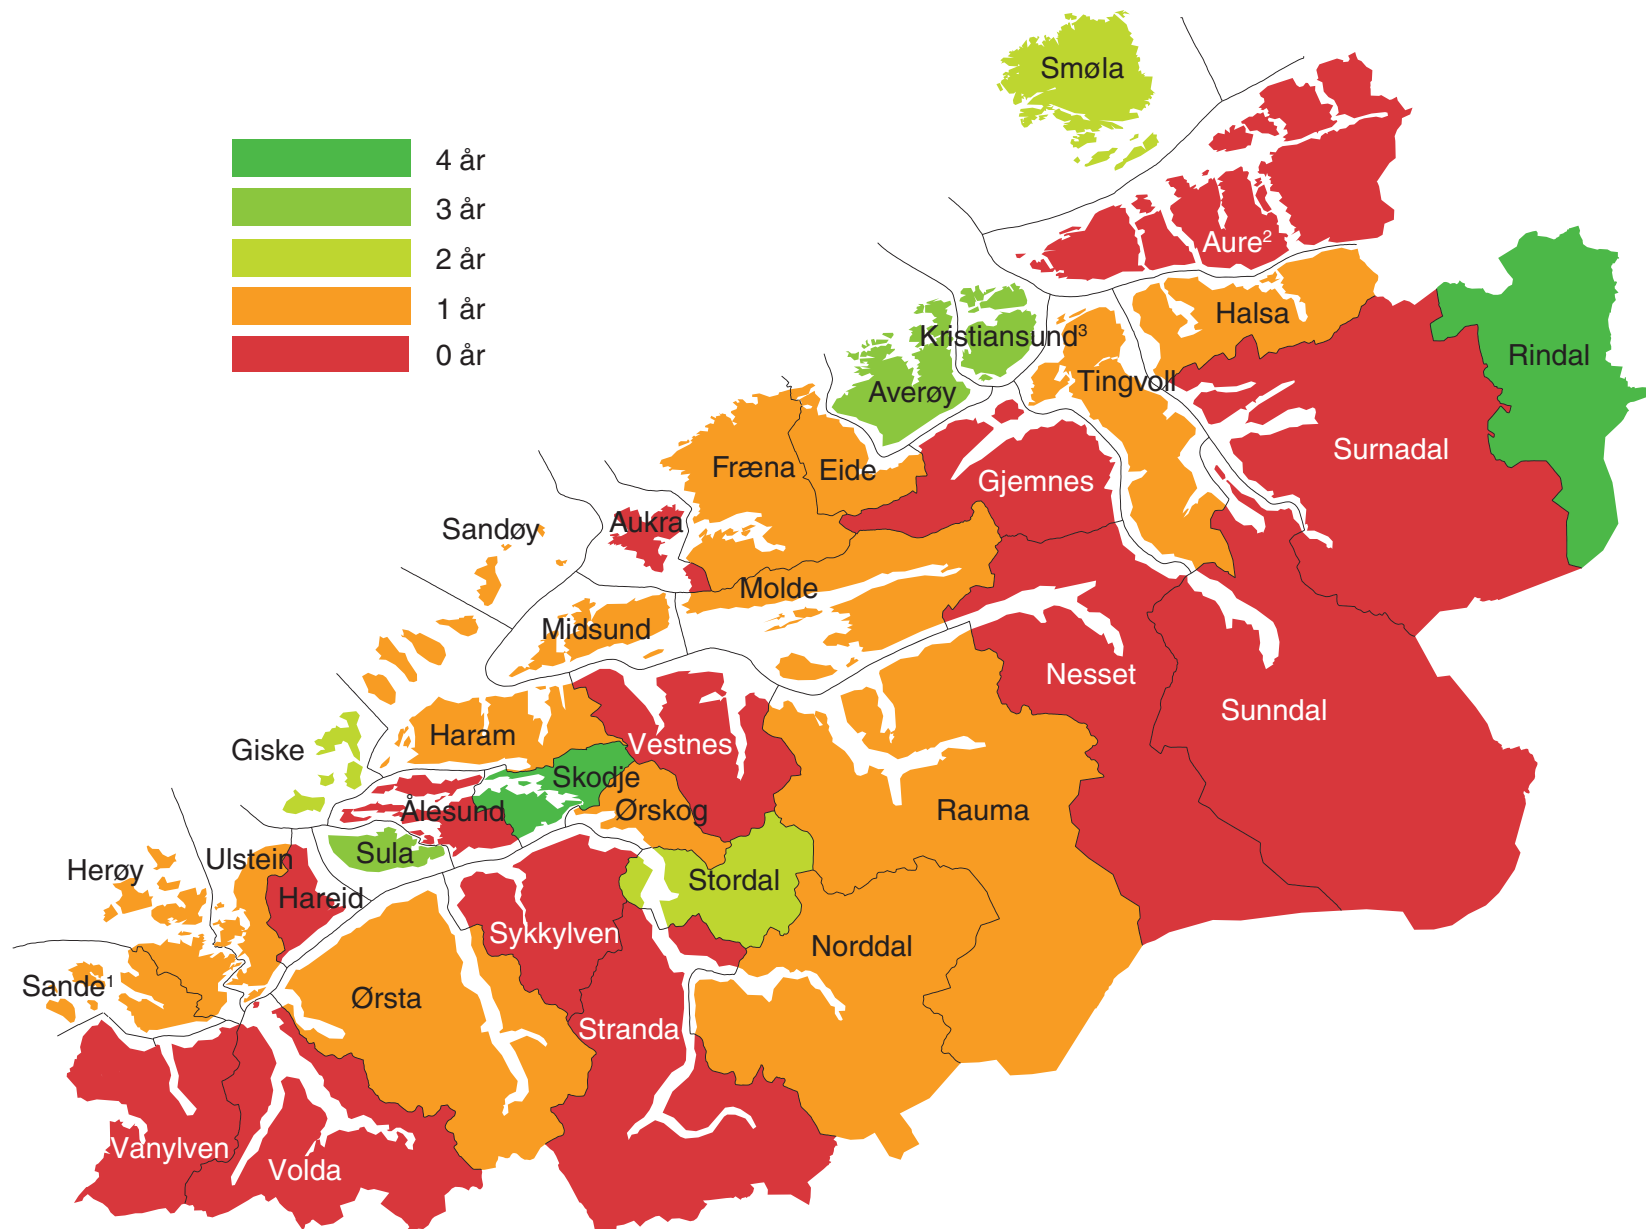

# Tal år med positiv innanlands nettoflytting i perioden 2008-2011

Kjelde: SSB

1) Delar av Sande kommune over til Vanylven kommune 01.01.2002

2) 1. jan 2006 blei Tustna og Aure ein kommune - Aure kommune

3) 1. jan 2008 blei Kristiansund og Frei ein kommune - Kristiansund kommune