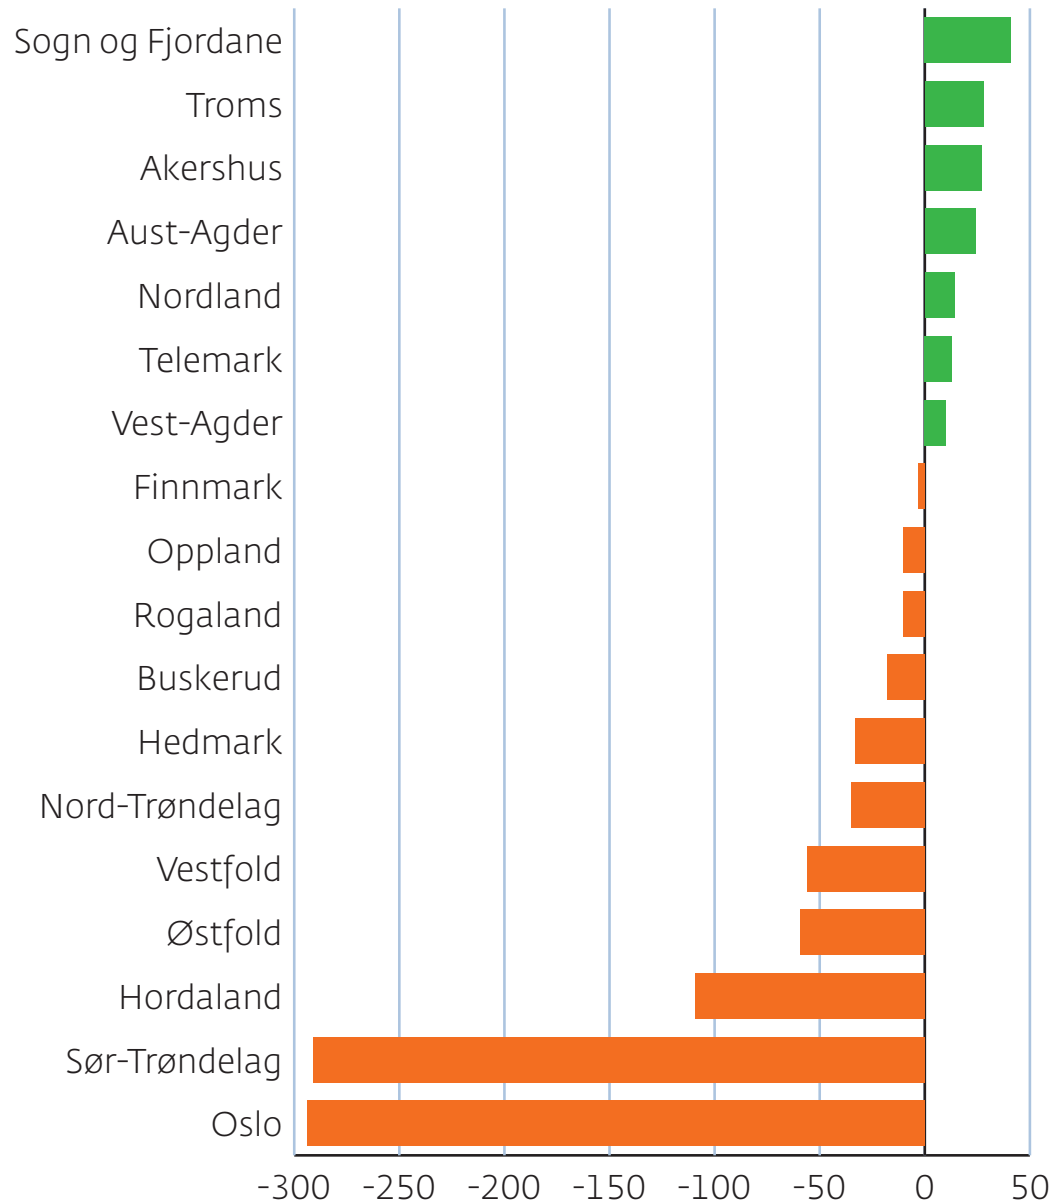

Netto innanlandsk flytting til Møre og Romsdal 2011

Kjelde: PANDA/SSB

Møre og Romsdal
fylkeskommune

www.mrfylke.no/statistikk