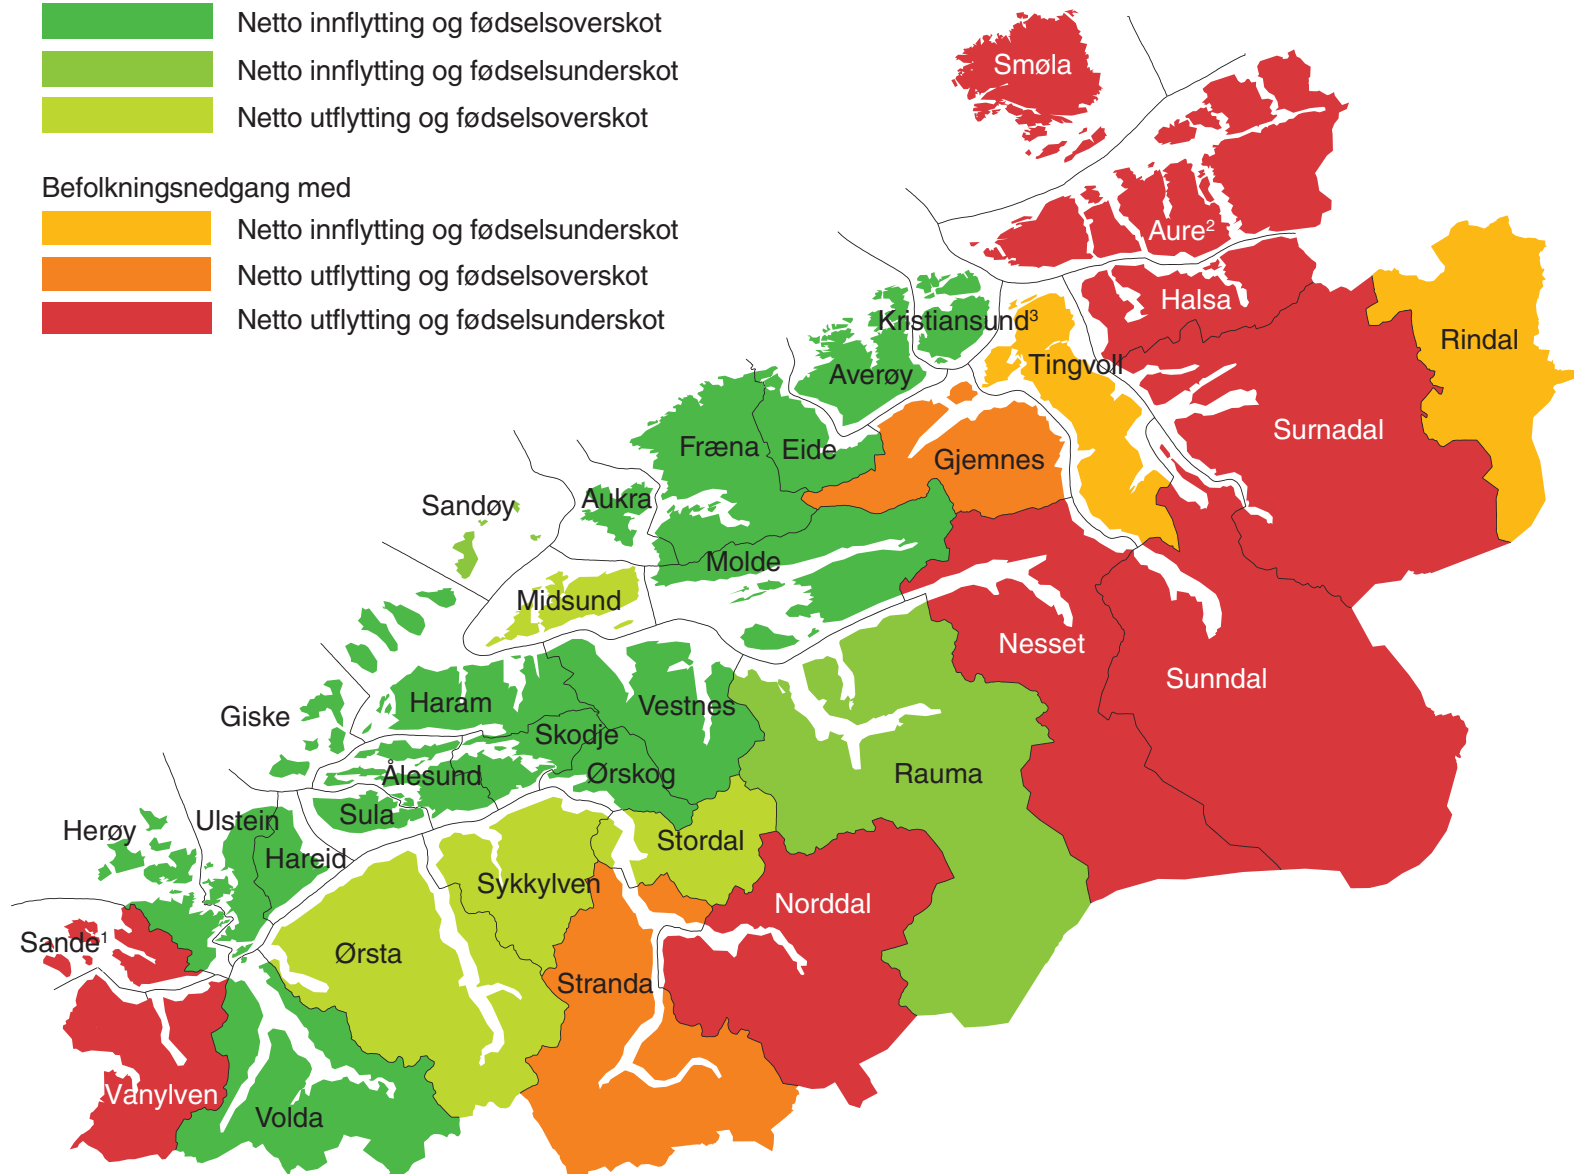

# Folketalsutvikling i Møre og Romsdal etter type 2002-2012

Kjelde: PANDA/SSB

## Befolkningsvekst med

	Netto innflytting og fødselsoverskot
	Netto innflytting og fødselsunderskot
	Netto utflytting og fødselsoverskot

## Befolkningsnedgang med

	Netto innflytting og fødselsunderskot
	Netto utflytting og fødselsoverskot
	Netto utflytting og fødselsunderskot

1) Delar av Sande kommune over til Vanylven kommune 01.01.2002

2) 1. jan 2006 blei Tustna og Aure ein kommune - Aure kommune

3) 1. jan 2008 blei Kristiansund og Frei ein kommune - Kristiansund kommune