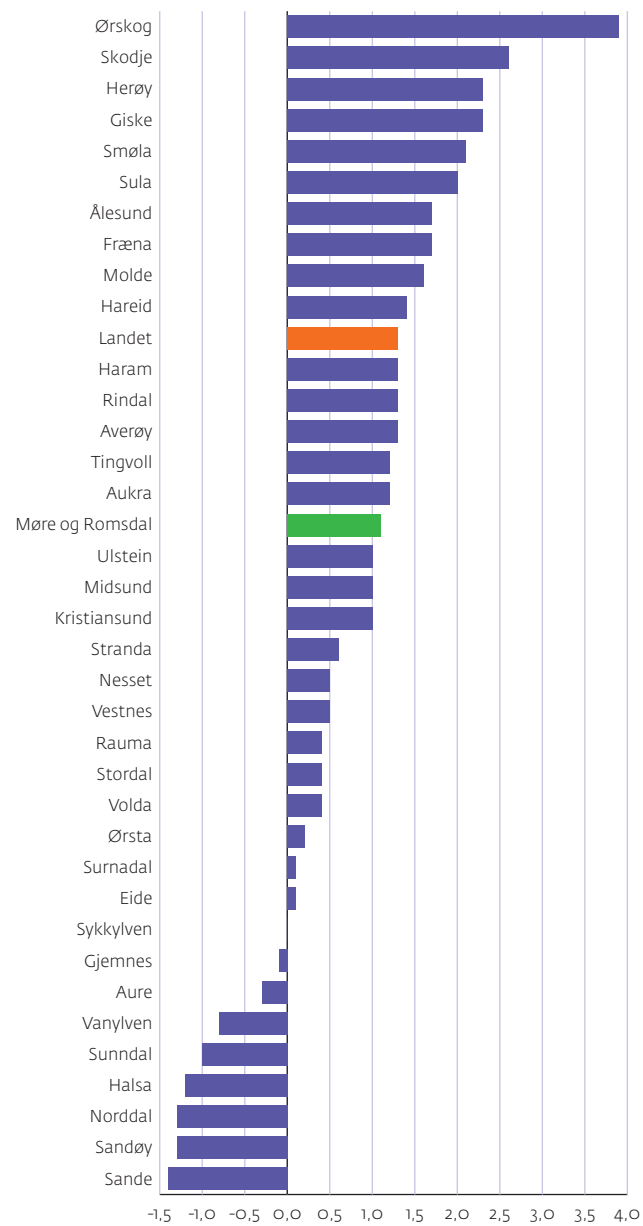

# Endringar i folketalet siste året i prosent

Kjelde: SSB

Møre og Romsdal  
fylkeskommune

[www.mrfylke.no/statistikk](http://www.mrfylke.no/statistikk)